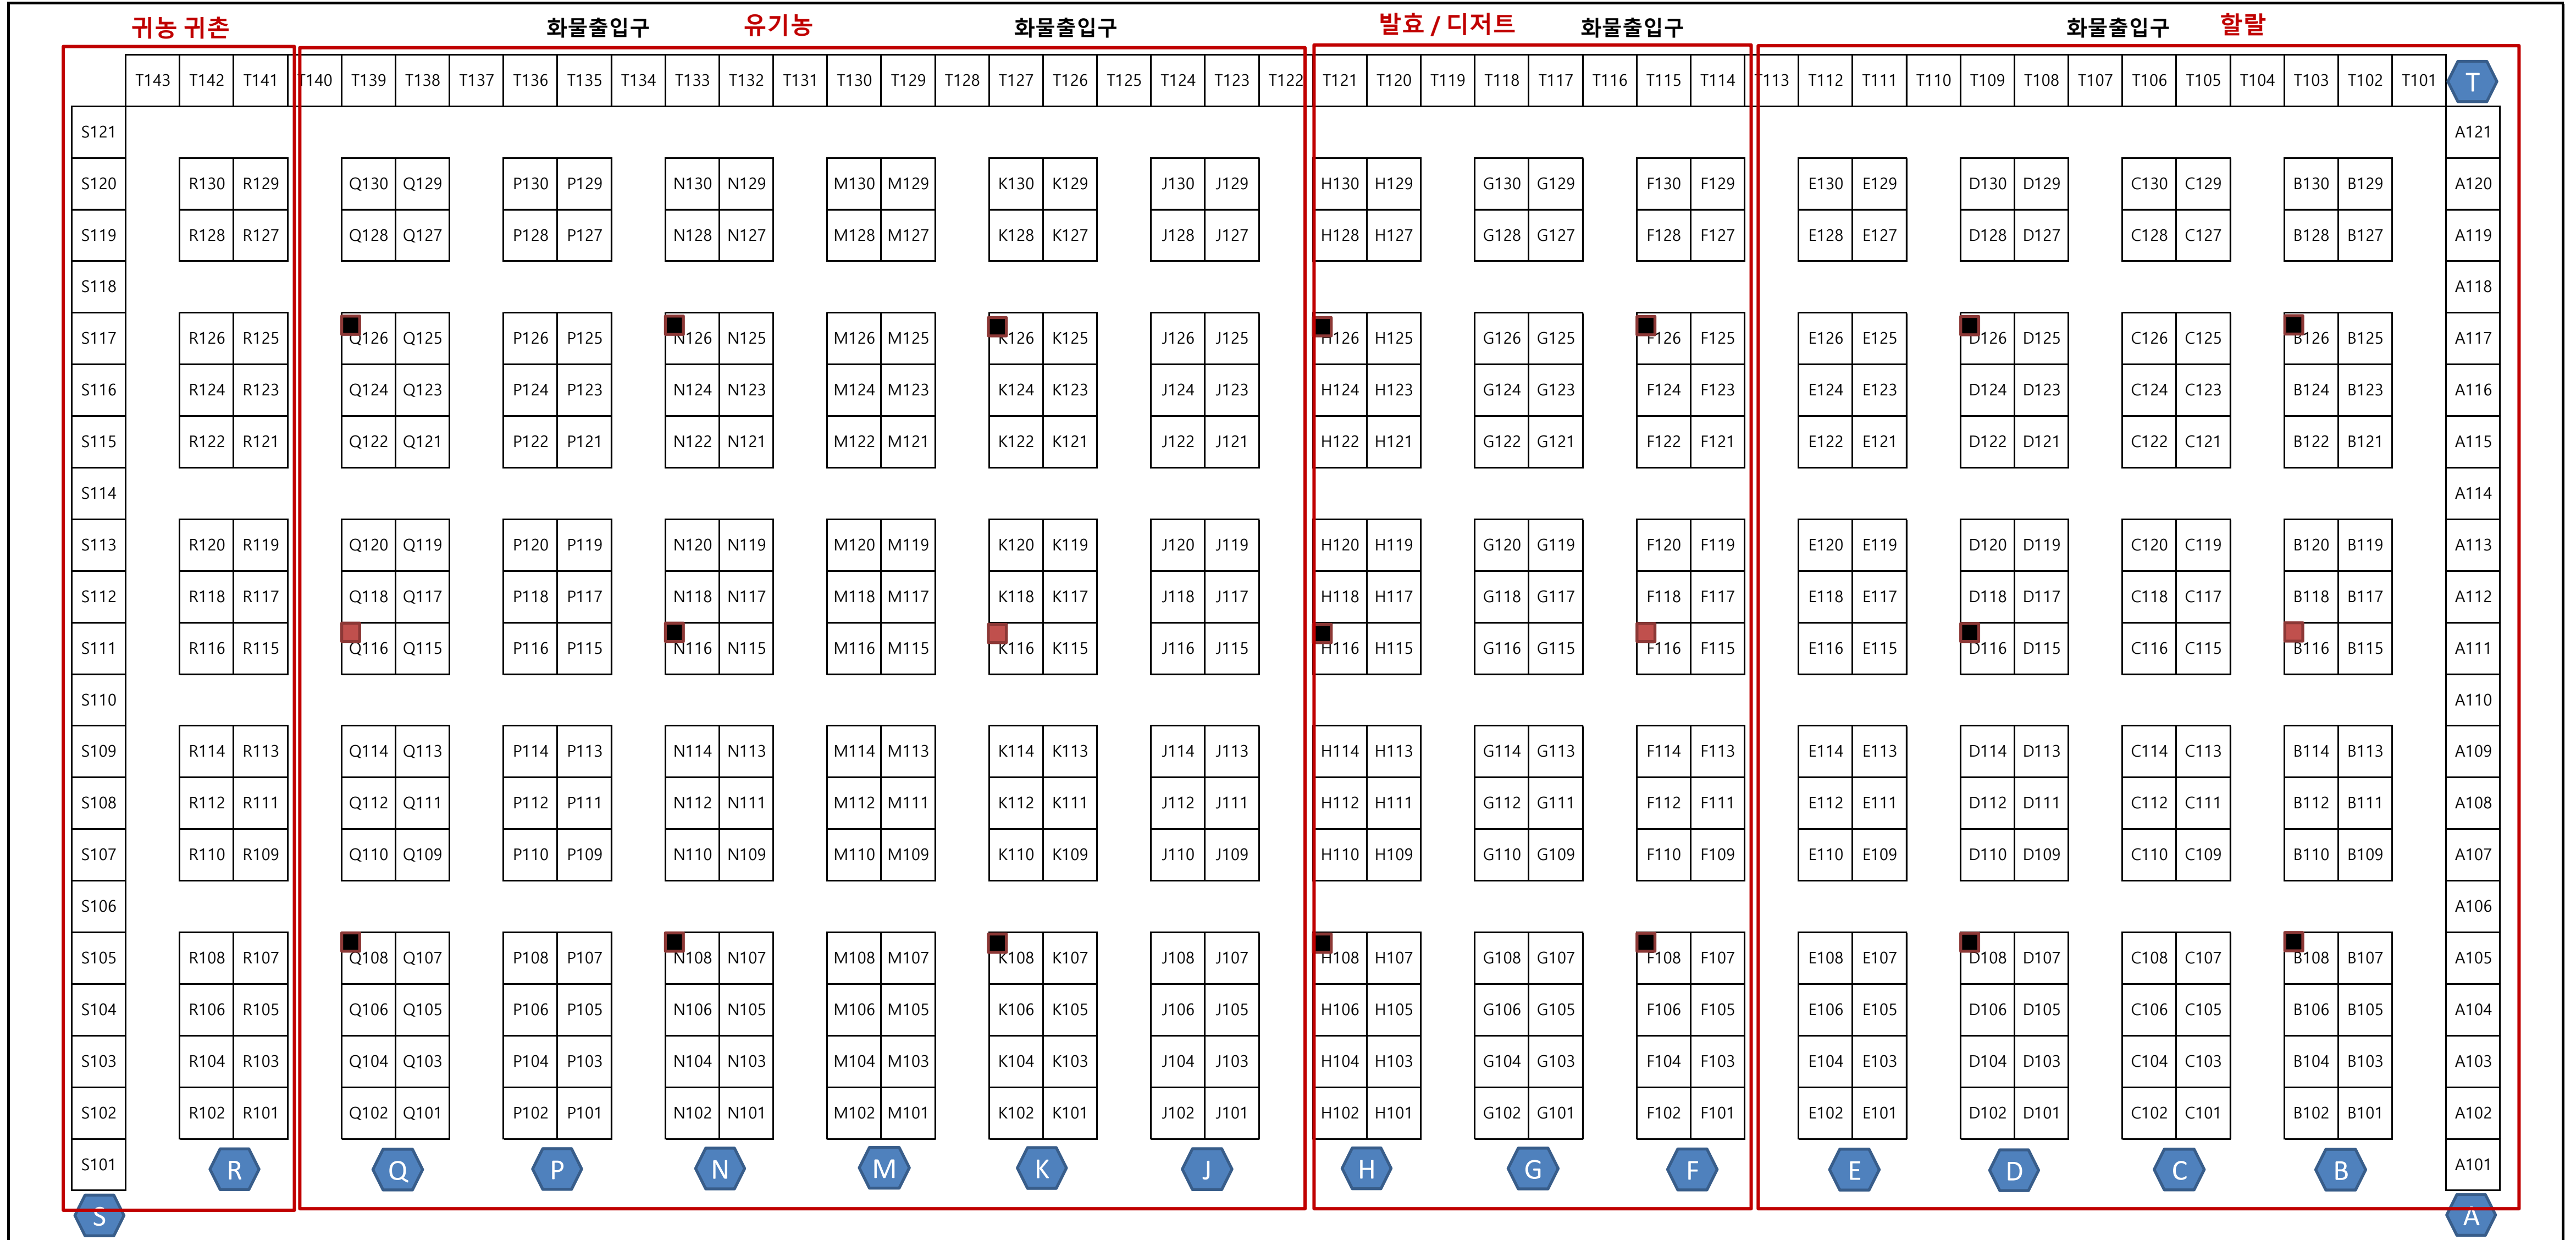

Natural Week 2018 Floor Plan

COEX Hall A [2018.8.16-18]

제 17회 친환경유기농무역박람회 부스배치도

출입구

출입구

■ 소화전